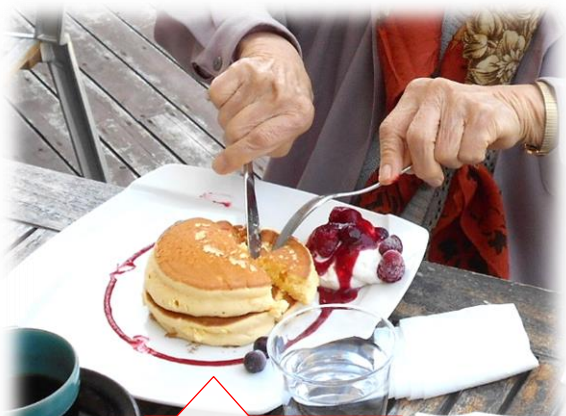

ケアハウスあすなろ 御一行様

木苺のパンケーキ 絶品です(^_^)